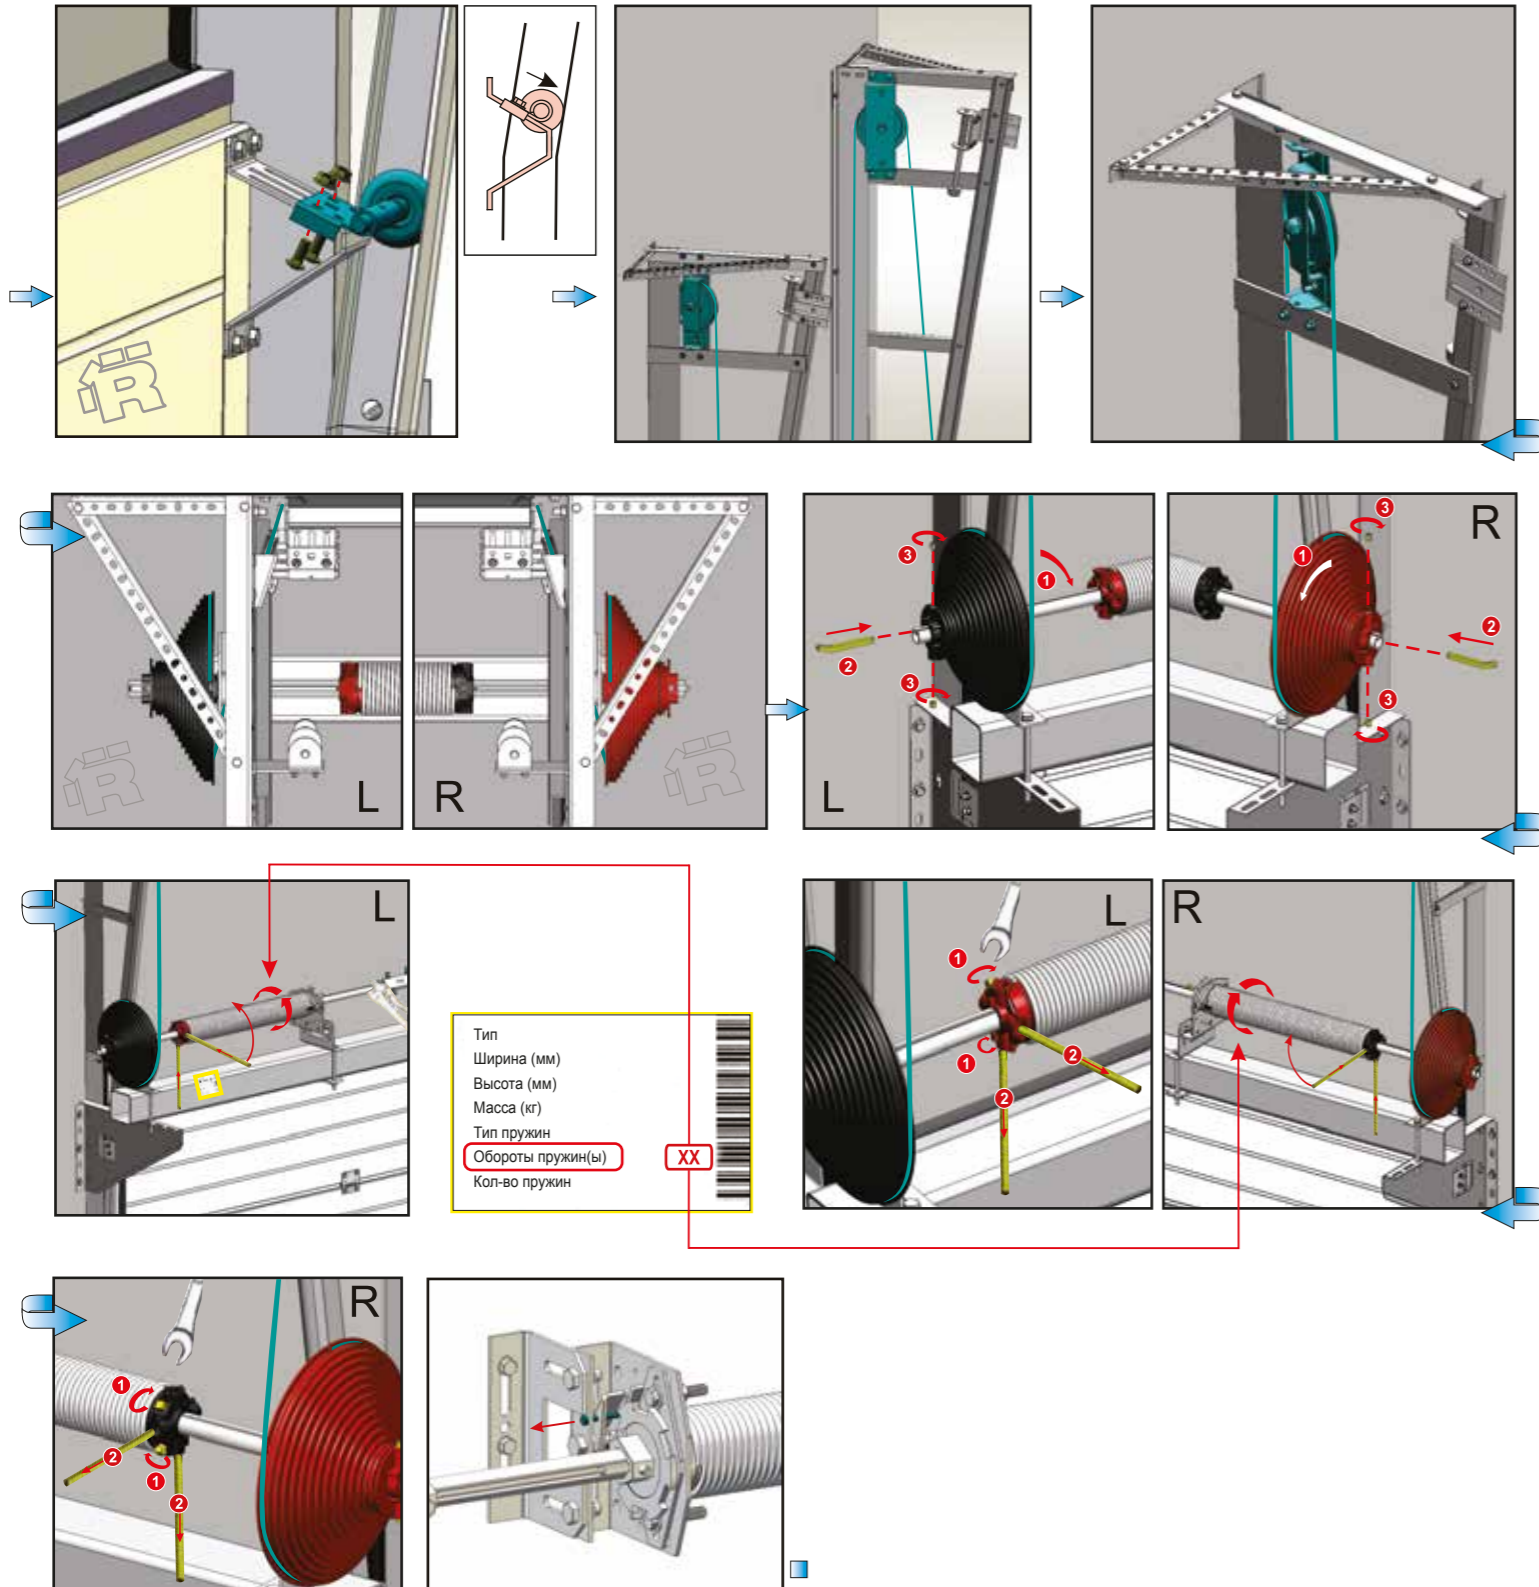

MI-TLP-VL-MM-CI-01-RU

TLP
VL-MM-CI

INSTALLATION MANUAL
MONTAGEANLEITUNG
MANUALE DI MONTAGGIO
MONTERING SANVISNING

MONTAGE ANVISNING
MONTAGE VEJLEDNING
ИНСТРУКЦИЯ ПО МОНТАЖУ
INSTRUKCJA MONTOWANIA

MONTĀŽAS INSTRUKCIJA
MONTAVIMO INSTRUKCIJA
MONTAGEHANDLEIDIG
ASENNUSOHJEET

Тип
Ширина (мм)
Высота (мм)
Масса (кг)
Тип пружин
Обороты пружин(ы)
Кол-во пружин

XX

L – левая деталь, R – правая деталь