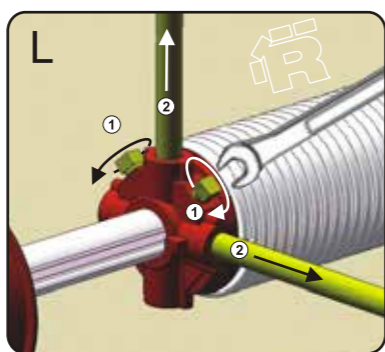

MONTĀŽAS INSTRUKCIJA  
MONTAVIMO INSTRUKCIJA  
MONTAGEHANDLEIDIG  
ASENNUSOHJEET

Тип  
Ширина (мм)  
Высота (мм)  
Масса (кг)  
Тип пружин  
Обороты пружин(ы) XX  
Кол-во пружин

L – левая деталь, R – правая деталь