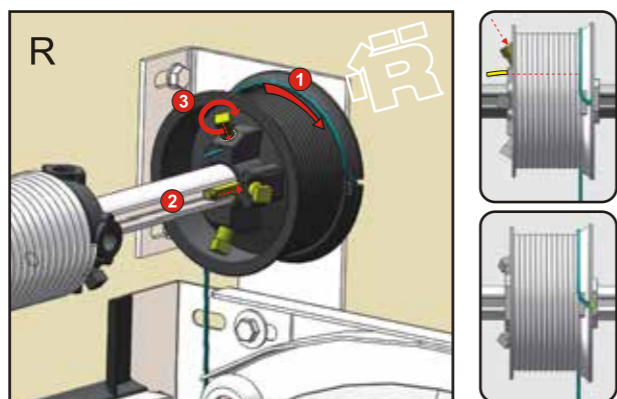

MONTĀŽAS INSTRUKCIJA  
MONTAVIMO INSTRUKCIJA  
MONTAGEHANDLEIDIG  
ASENNUSOHJEET

Тип  
Ширина (мм)  
Высота (мм)  
Масса (кг)  
Тип пружин  
Обороты пружин(ы) XX  
Кол-во пружин

L – левая деталь, R – правая деталь