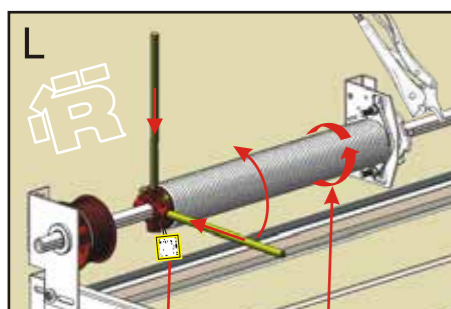

MONTĀŽAS INSTRUKCIJA  
MONTAVIMO INSTRUKCIJA  
MONTAGEHANDLEIDIG  
ASENNUSOHJEET

Тип  
Ширина (мм)  
Высота (мм)  
Масса (кг)  
Тип пружин  
Обороты пружин(ы) XX  
Кол-во пружин

L – левая деталь, R – правая деталь