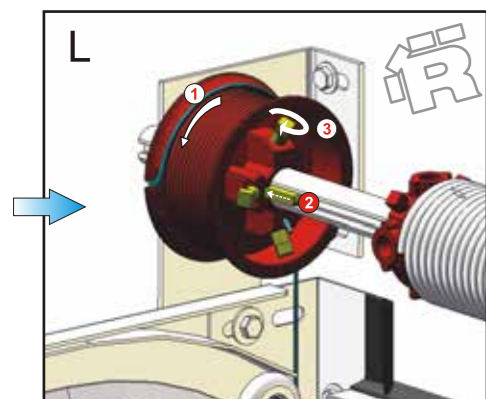

MONTĀŽAS INSTRUKCIJA  
MONTAVIMO INSTRUKCIJA  
MONTAGEHANDLEIDIG  
ASENNUSOHJEET

Тип  
Ширина (мм)  
Высота (мм)  
Масса (кг)  
Тип пружин  
Обороты пружин(ы) XX  
Кол-во пружин

L – левая деталь, R – правая деталь