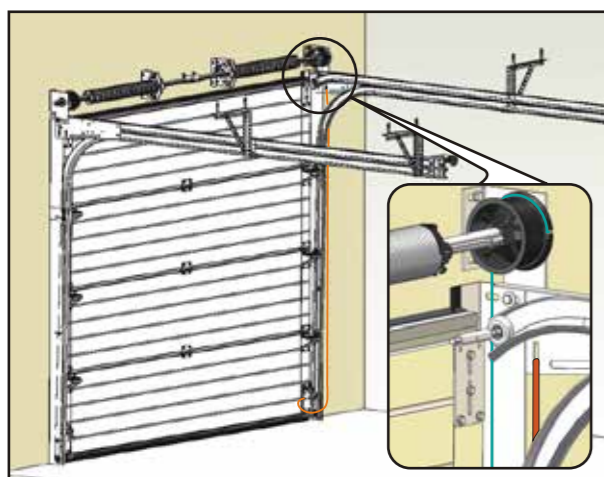

MONTĀŽAS INSTRUKCIJA  
MONTAVIMO INSTRUKCIJA  
MONTAGEHANDLEIDIG  
ASENNUSOHJEET

Тип  
Ширина (мм)  
Высота (мм)  
Масса (кг)  
Тип пружин  
Обороты пружин(ы) XX  
Кол-во пружин

L – левая деталь, R – правая деталь