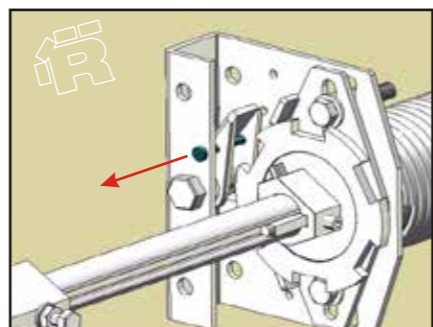

MONTĀŽAS INSTRUKCIJA  
MONTAVIMO INSTRUKCIJA  
MONTAGEHANDLEIDIG  
ASENNUSOHJEET

Тип  
Ширина (мм)  
Высота (мм)  
Масса (кг)  
Тип пружин  
Обороты пружин(ы) XX  
Кол-во пружин

L – левая деталь, R – правая деталь