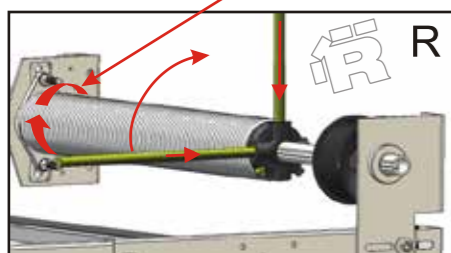

MONTĀŽAS INSTRUKCIJA  
MONTAVIMO INSTRUKCIJA  
MONTAGEHANDLEIDIG  
ASENNUSOHJEET

Тип  
Ширина (мм)  
Высота (мм)  
Масса (кг)  
Тип пружин  
Обороты пружин(ы) XX  
Кол-во пружин

L – левая деталь, R – правая деталь