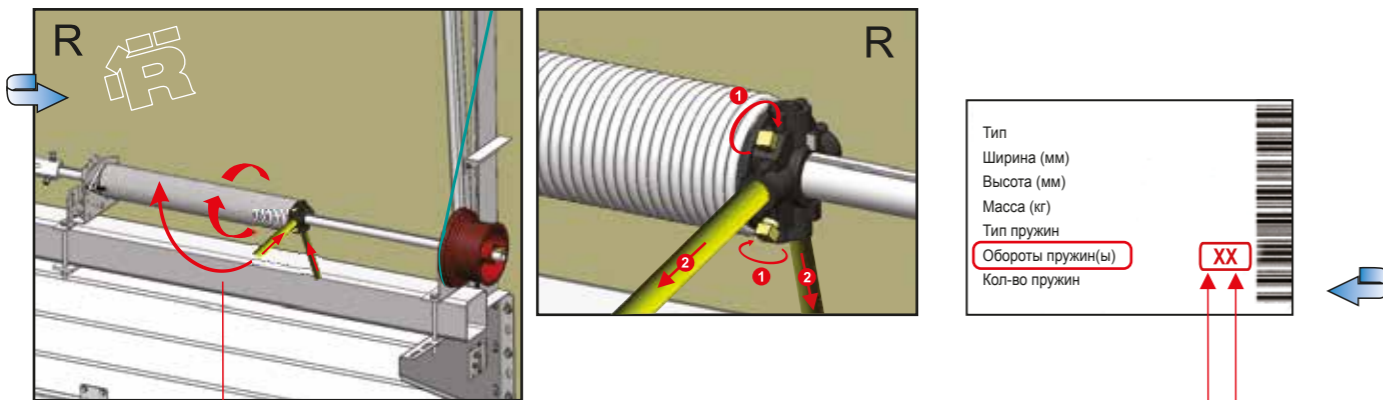

TLP-HL-MM-CI-01-RU

TLP
HL-MM-CI

INSTALLATION MANUAL
MONTAGEANLEITUNG
MANUALE DI MONTAGGIO
MONTERING SANVISNING

MONTAGE ANVISNING
MONTAGE VEJLEDNING
ИНСТРУКЦИЯ ПО МОНТАЖУ
INSTRUKCJA MONTOWANIA

MONTĀŽAS INSTRUKCIJA
MONTAVIMO INSTRUKCIJA
MONTAGEHANDLEIDIG
ASENNUSOHJEET

Тип
Ширина (мм)
Высота (мм)
Масса (кг)
Тип пружин
Обороты пружин(ы)
Кол-во пружин

XX

L – левая деталь, R – правая деталь