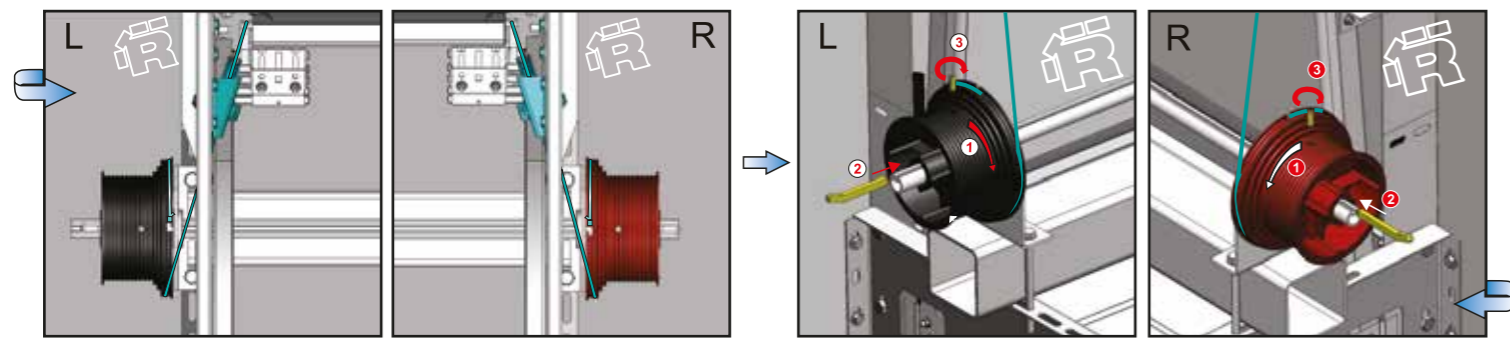

TLP-HL-MM-CI-01-RU

TLP
HL-MM-CI

INSTALLATION MANUAL
MONTAGEANLEITUNG
MANUALE DI MONTAGGIO
MONTERING SANVISNING

MONTAGE ANVISNING
MONTAGE VEJLEDNING
ИНСТРУКЦИЯ ПО МОНТАЖУ
INSTRUKCJA MONTOWANIA

MONTĀŽAS INSTRUKCIJA
MONTAVIMO INSTRUKCIJA
MONTAGEHANDLEIDIG
ASENNUSOHJEET

Тип
Ширина (мм)
Высота (мм)
Масса (кг)
Тип пружин
Обороты пружин(ы)
Кол-во пружин

XX

L – левая деталь, R – правая деталь