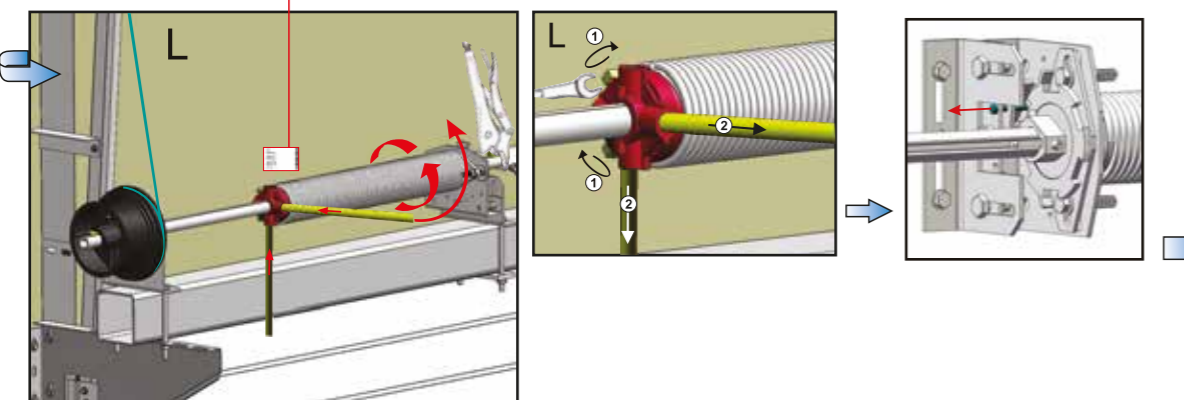

TLP-HL-MM-CI-01-RU

TLP
HL-MM-CI

INSTALLATION MANUAL
MONTAGEANLEITUNG
MANUALE DI MONTAGGIO
MONTERING SANVISNING

MONTAGE ANVISNING
MONTAGE VEJLEDNING
ИНСТРУКЦИЯ ПО МОНТАЖУ
INSTRUKCJA MONTOWANIA

MONTĀŽAS INSTRUKCIJA
MONTAVIMO INSTRUKCIJA
MONTAGEHANDLEIDIG
ASENNUSOHJEET

Тип
Ширина (мм)
Высота (мм)
Масса (кг)
Тип пружин
Обороты пружин(ы)
Кол-во пружин

XX

L – левая деталь, R – правая деталь